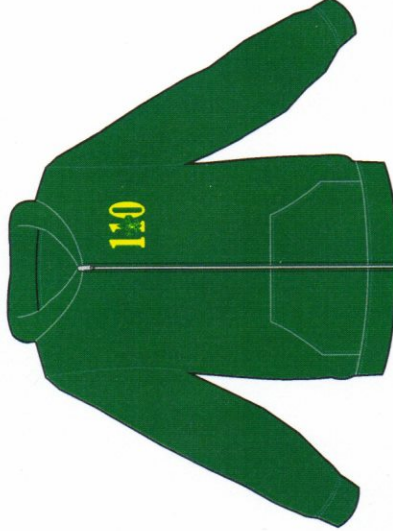

Crewneck Sweatshirt

Ultimate Sweatshirt

Long Sleeve Shirt

Zip Up Hoodies

Hooded Sweatshirt

Y = YOUTH & A = ADULT SIZES, T = TALL.

Ladies T-Shirt	Headcase T-Shirt	Ladies Drifit Shirt	Drifit Shirt	Zip Up Hoodie	Crewneck
AS: _____	YS: _____	AS: _____	YS: _____	YS: _____	YS: _____
AL: _____	YL: _____	AL: _____	YL: _____	YL: _____	YL: _____
2X: _____	AS: _____	2X: _____	AS: _____	AM: _____	AM: _____
4X: _____	AL: _____	4X: _____	AL: _____	AXL: _____	AXL: _____
	2X: _____		2X: _____	2X: _____	2X: _____
	4X: _____		4X: _____	4X: _____	4X: _____
	5X: _____		5X: _____		
	AXLT: _____			The Pro Hoodie	Drifit Hoodie
	2XT: _____			YS: _____	YS: _____
	4XT: _____			YL: _____	YL: _____
				AM: _____	AM: _____
				AXL: _____	AXL: _____
				2X: _____	2X: _____
				4X: _____	4X: _____